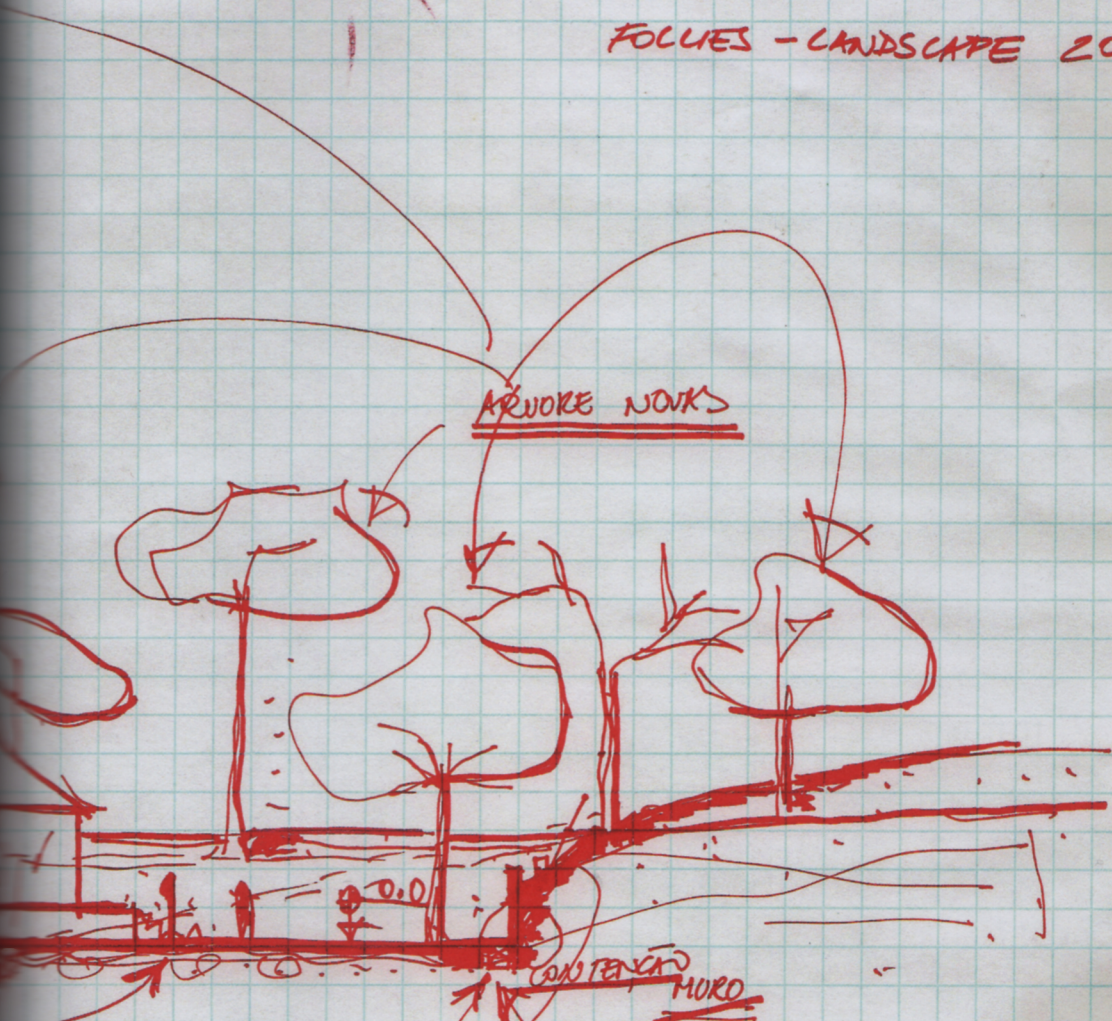

VALESKA SOARES

Belo Horizonte, BR, 1957; vive em Nova Iorque, EUA / lives in New York, USA

Folly, 2005, vídeo transferido para DVD, 5' madeira, vidro, ar-condicionado, trilha sonora *The Look of Love*, 250 x Ø 1110 cm / video transferred to DVD, 5' wood, glass, air-conditioning, soundtrack *The Look of Love*, 250 x Ø 1110 cm

FOLIES - LANDSCAPE 2009

ÁRVORE NOVA

CONTENÇÃO MURO

LOCADO

SEIXO ROLADO
FLORA EM CIMA
E BAIXO

PEDRA COM ACABAMENTO
CONSTRUÇÃO